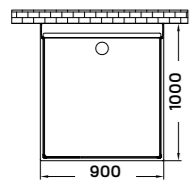

# arcade steam cabin

90 × 100 × 220 cm