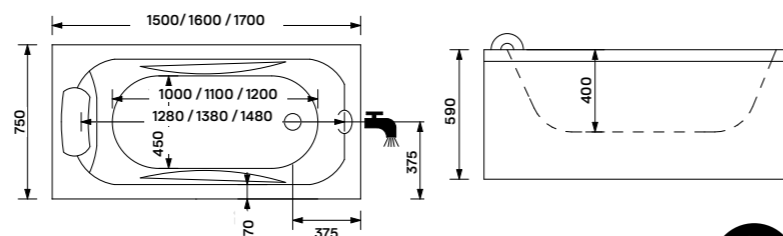

Retro csaptelep