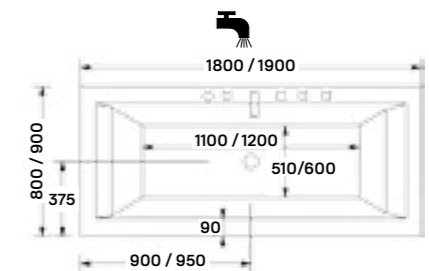

Flipper faucet set