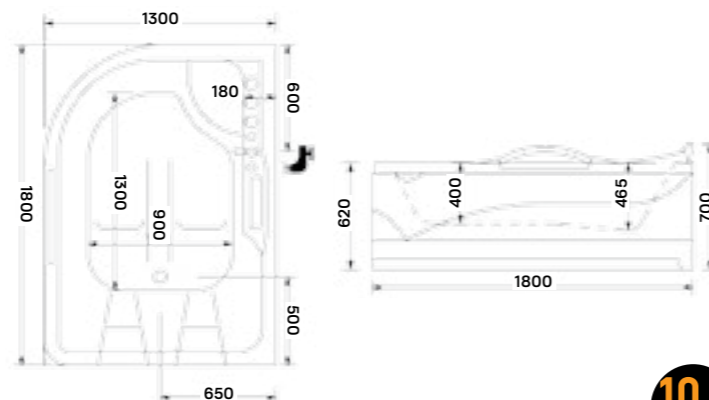

Retro csaptelep