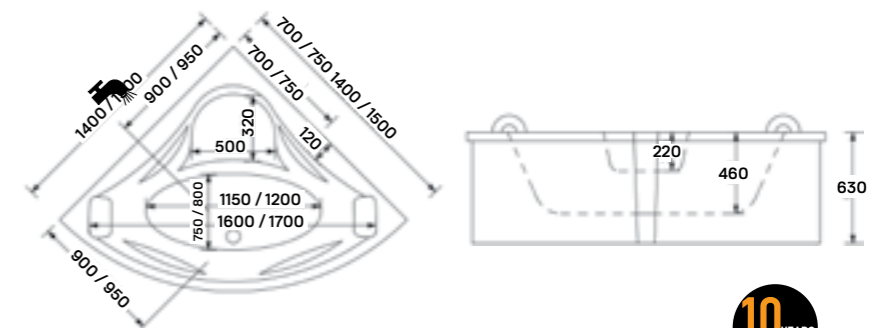

Flipper faucet set